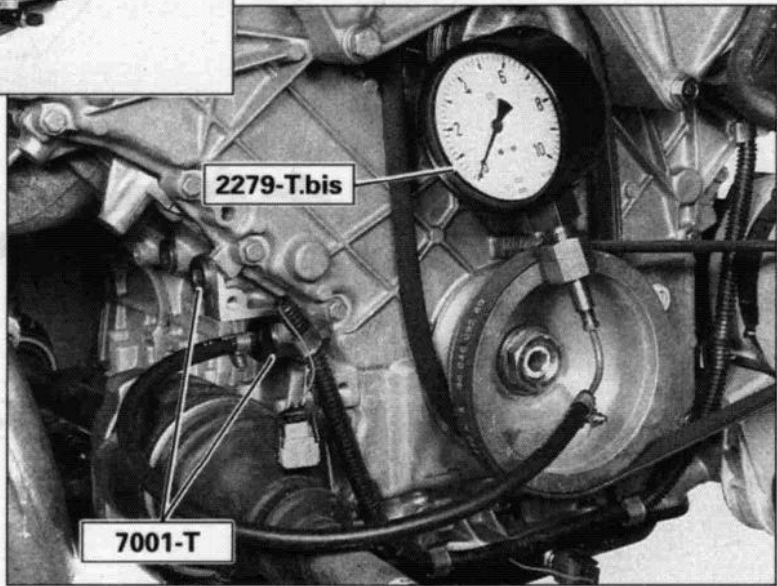

1

XM
220-00/2

1

87-752

89-102

89-230

5,5 bars

80°C

5500
min

			V6	V6 - 24
			GTI.3 10 W 40 GTS. PLUS 15 W 40	→ 2 000 km GTS. Plus 15 w 40l → 2 000 km GTV. 15 W 40

PURFLUX
LSI 520 C

			6 L	5,5 L
			6,5 L	6 L

2 L

1

ZPJ

XM
220-00/2