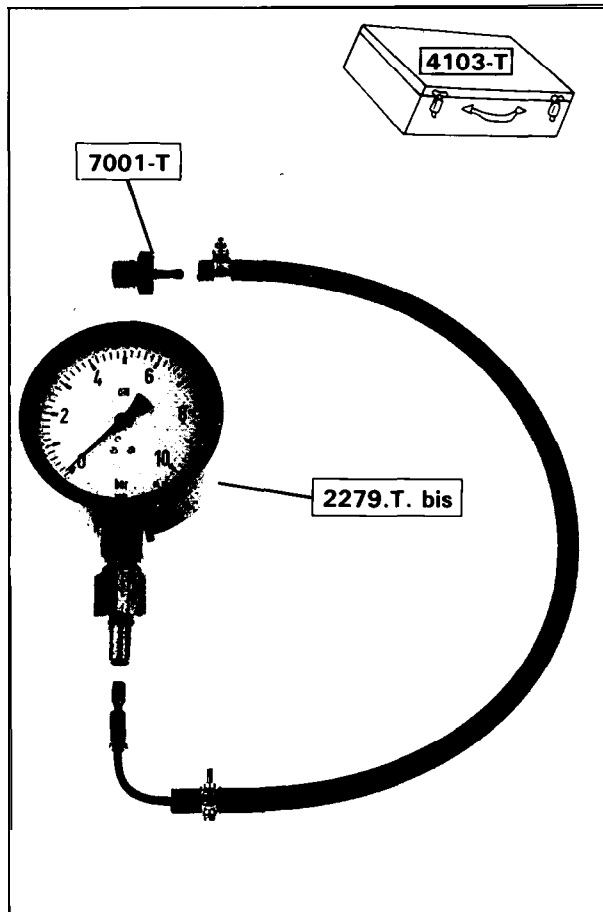

1

XM
220-00/2

1

87-752

89-102

89-230

5,5 bars

80°C

5500
min

			V6	V6 - 24
			GTI.3 10 W 40 GTS. PLUS 15 W 40	→ 2 000 km GTS. Plus 15 w 40l → 2 000 km GTV. 15 W 40

PURFLUX
LSI 520 C

			6 L	5,5 L
			6,5 L	6 L

2 L

1

ZPJ

XM
220-00/2