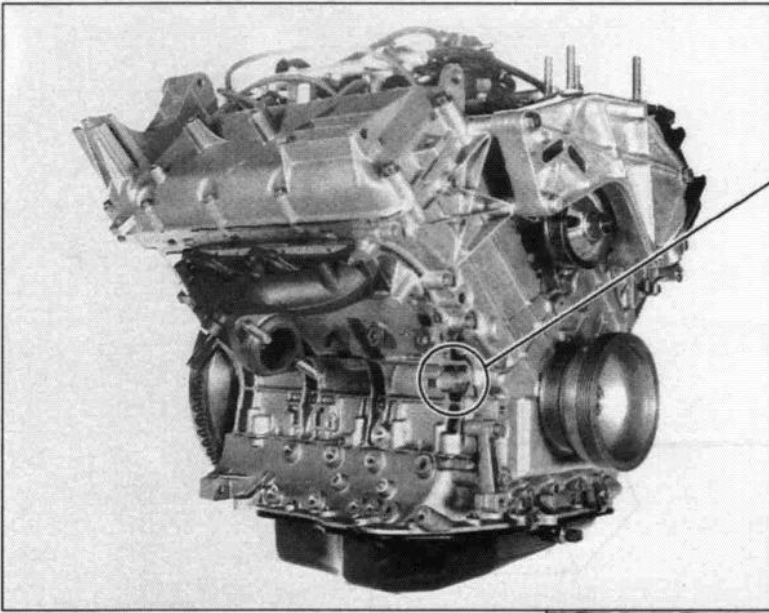

1

XM
220-00/2

1

87-752

89-102

89-230

5,5 bars

80°C

5500
min

			V6	V6 - 24
			GTI.3 10 W 40 GTS. PLUS 15 W 40	→ 2 000 km GTS. Plus 15 w 40l → 2 000 km GTV. 15 W 40

PURFLUX
LSI 520 C

			6 L	5,5 L
			6,5 L	6 L

2 L

1

ZPJ

XM
220-00/2